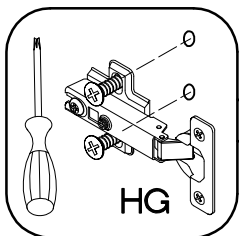

3

M4x22mm	L=128mm
4 U	2 S