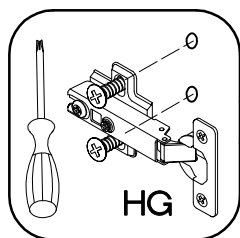

6

M4x22mm	L=128mm
U	S
4	2